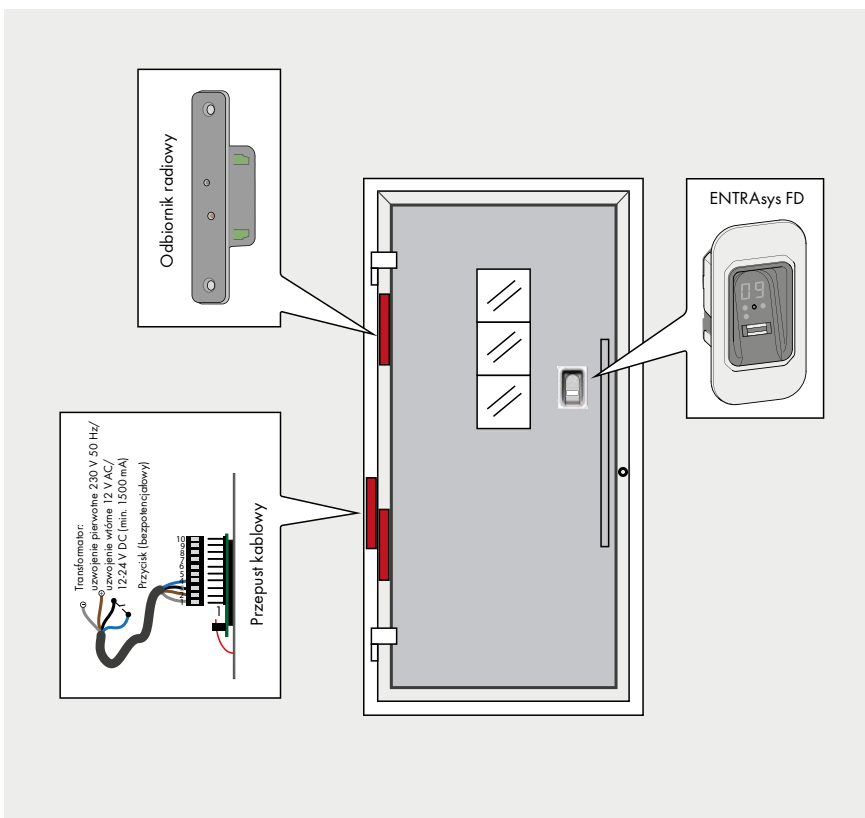

## DANE TECHNICZNE

Zakres temperatur -20 °C bis +60 °C

Częstotliwość radiowa FM 868,8 MHz (Somlog Rollingcode)

Zasięg fal radiowych<sup>2)</sup> ok. 25 m

Zasilanie napięciem AC 12 V, DC 12-24 V

Wymiary

Skaner odcisków palców 87 x 47 x 31 mm

Odbiornik radiowy 60 x 34 x 36 mm

Stopień ochrony IP54

- Optyczna ochrona przed aktami wandalizmu: w stanie spoczynku wskaźniki statusu są niewidoczne
- Dyskretny wygląd i ponadczasowy kształt: idealnie pasuje do każdej serii drzwi
- Idealny do użytku z powszechnie stosowanymi zamkami silnikowymi i elektronicznymi otwieraczami drzwi; pasuje również do aktualnie używanego zamka automatycznego
- Kompatybilny ze wszystkimi dostępnymi u końcowego klienta odbiornikami radiowymi firmy SOMMER o częstotliwości FM 868,8 MHz

- Technika radiowa 4-kanalowa: elastyczne możliwości zastosowania, dodatkowo obok drzwi także możliwość sterowania np. oświetleniem zewnętrznym, instalacją alarmową i napędem bramy
- Swobodny dostęp: Drzwi można również wygodnie otwierać za pomocą pilota.

# 5059V000

zawiera moduł podstawowy z jednostką skanera, osłona ze stali nierdzewnej szczotkowanej, uniwersalny odbiornik radiowy do profili drzwiowych